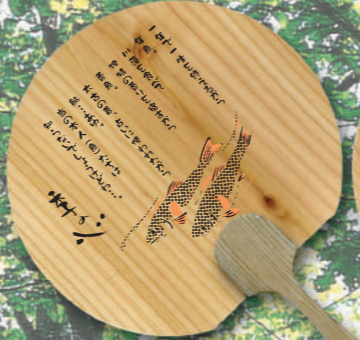

④ (暑中お見舞い・ペンギン)

※1色印刷もできます。

⑤ (幸福を呼ぶビリケン)

※1色印刷もできます。

⑥ (ひだりうちわ)

※2色印刷もできます。

⑦ (季の心・サワガニ)

※1色印刷もできます。

Aタイプ

⑧ (かき氷)

※1色印刷もできます。

⑨ (金魚)

⑩ (樹のおやじ)

エコデザイン
⑪ (デリート!!Co2)

※1色印刷もできます。

⑫ (季の心・かぶとむし)

※1色印刷もできます。

⑬ (季の心・鮎)

※1色印刷もできます。

⑭ (レトロな風)

※1色印刷もできます。

⑮ (せみどんII)

※1色印刷もできます。

⑯ (あの頃の風)

※1色印刷もできます。

樹のうちわは裏面に
名入れが出来ます。

名入れ寸法 100×100

- ・名入原稿は完全版下で支給して下さい。
- ※名入れにつきましては、シルク印刷のため小さい文字が出にくくなりますので、住所・電話番号等についてはなるべく文字数を少なくして下さい。
- ・メールアドレス支給も可能です。

⑰ 樹の便り

【サイズ】 ●はがきφ230mm

頂いたお客様の驚かれる顔が
目に浮かぶ商品です。

- 切手を貼ると消印が印字され季節の便りとして趣があります。
- ポストカードがそのまま「木のうちわ」として使用できます。
- お客様に好印象を与える気の利いた夏のプレゼントになります。
- 宛名タックシールでも送付できますが、コメント等手書きの文字にされると、きっとあなたのお人柄も一緒にお客様に届きます。